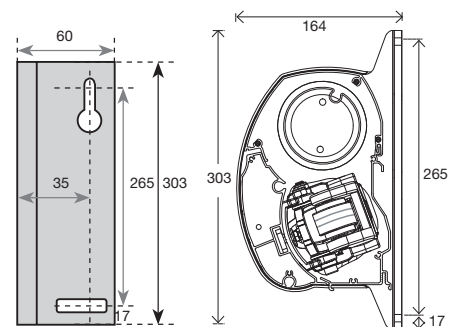

Standaardbreedten

300, 350, 400, 450, 500, 550 cm

Materiaal

Roomwit RAL 9001

Uitval

250 cm of 300 cm

Bediening

oogwindwerk of elektrisch (optie),
bedieningszijde naar keuze