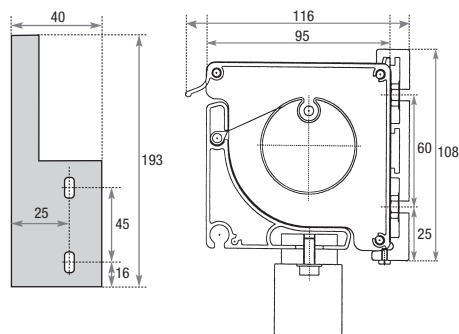

Constructie

De zware stalen doekrol beweegt zich tussen de zijsteunen. De uitvalarmen, die onder het systeem geplaatst worden zorgen ervoor dat voorlijst en doek in de juiste positie komen. Kap en voorlijst zijn zo op elkaar afgestemd dat deze in gesloten toestand nagenoeg naadloos op elkaar aansluiten, zodat het doek optimaal beschermd is tegen weersinvloeden.

Uitvoering

De cassette carré wordt standaard geleverd in geannodiseerd aluminium of in geheel roomwit gemoffelde uitvoering (RAL 9001).

Windvaste armen

De windvaste arm bestaat uit een unit die op de muur bevestigd wordt met daaraan een aluminium scharnierpunt. Een daaraan bevestigd aluminium u-profiel bepaalt de lengte van de uitval. De unit herbergt een krachtige veer. Een extra schoor zorgt voor nog grotere stabiliteit en neerwaartse druk in elke positie.

Breedten

Leverbaar uitsluitend in maatwerk tot een maximale breedte van 500 cm

Materiaal

Geannodiseerd aluminium
Roomwit RAL 9001 (optie)

Uitval

100, 115, 130 cm

Bediening

diverse handmatige bedieningen of elektrische bediening (tegen meerprijs met afstandbediening)