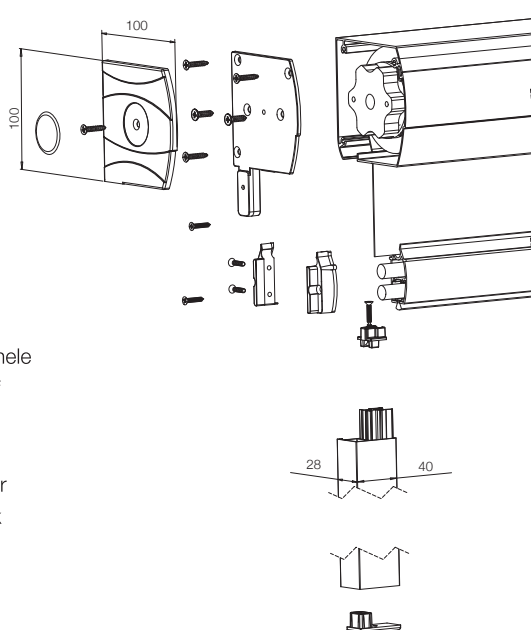

Bediening

De Zip Screen wordt standaard geleverd met een Somfy motor met schakelaar. Tegen meerprijs kan worden gekozen voor een Somfy RTS motor met handzender.