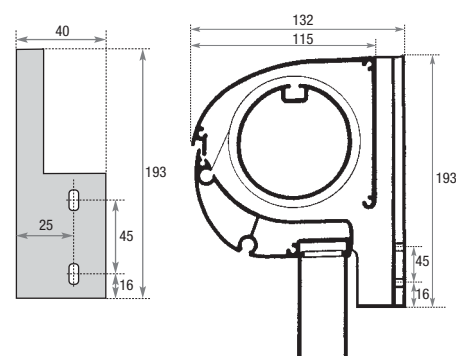

Constructie

De zware stalen doekrol beweegt zich tussen de zijsteunen, die tevens dienen als montagesteunen. De uitvalarmen, die onder het systeem geplaatst worden zorgen ervoor dat voorlijst en doek in de juiste positie komen. Kap en voorlijst zijn zo op elkaar afgestemd dat deze in gesloten toestand naadloos op elkaar aansluiten, zodat het doek optimaal beschermd is tegen weersinvloeden.

Uitvoering

De cassette kreta wordt standaard geleverd in geannodiseerd aluminium of in geheel roomwit gemoffelde uitvoering (RAL 9001).

Windvaste armen

De windvaste arm bestaat uit een unit die op de muur bevestigd wordt met daaraan een aluminium scharnierpunt. Een daaraan bevestigd aluminium u-profiel bepaalt de lengte van de uitval. De unit herbergt een krachtige veer. Een extra schoor zorgt voor nog grotere stabiliteit en neerwaartse druk in elke positie.

Breedten

Leverbaar uitsluitend in maatwerk tot een maximale breedte van 500 cm

Materiaal

Geannodiseerd aluminium
Roomwit RAL 9001 (optie)

Uitval

100, 115, 130 cm

Bediening

oogwindwerk, mono commando of elektrische bediening (tegen meerprijs met afstandbediening)